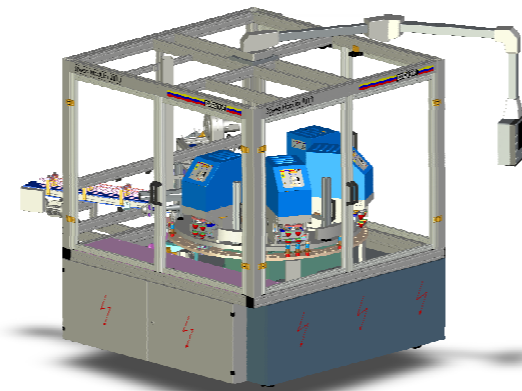

Die Elektroindustrie hat einen Anspruch auf hohe Druckbildqualität aufgrund der oft äußerst feinen Beschriftungsnotwendigkeit. Maximale Haftung der Kennzeichnung und Lesbarkeit sind eine weitere Vorgabe. Die Lösung Tampondruck und/oder Laserkennzeichnung einzusetzen, ist als ideal zu bezeichnen.

Unsere Tampondruck- und Laser-Vollautomationen entsprechen höchsten Qualitätsansprüchen beim Einsatz im Mehrschichtbetrieb mit hoher Durchsatzgeschwindigkeit.

Höchste Präzision der Druckbildpassung auf konvexen, konkaven oder flachen Teilen mittels Tampondruck, ein- bis mehrfarbig, oder aber mit ALFALAS® Laserkennzeichnung ist selbstverständlich und entspricht dem hohen Anspruch dieser Industrieprodukte. Prozessüberwachung mittels modernsten Kamerasystem sichert Ihre Produktion.

Maschinenbau "Made in Germany", gestützt durch hoch qualifizierte Mitarbeiter in Vertrieb, Projektleitung, Technik sowie Pre- und After-Sales-Service garantieren unseren Kunden die professionelle Umsetzung vom Konzept bis zur 24h Produktion.

Die TAMPOPRINT® AG ist der solide und verlässliche Zulieferer der internationalen Elektroindustrie und führt deren Produkte zum Erfolg. Wir machen Kennzeichnungen, Skalierungen und Dekorationen möglich, wo andere Verfahren längst an ihre Grenzen stoßen.

Speed Modul - Hochleistungsautomat für Kleinteile
1- bis 4-farbig + Laserkennzeichnung